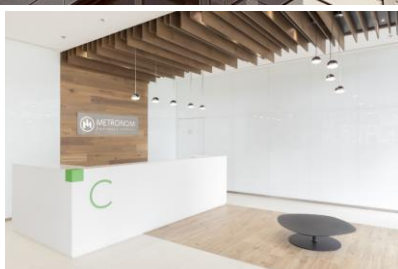

BUSINESS CENTER ČESKÁ REPUBLIKA

METRONOM PRAHA

realizácia	2015
plocha GLA	34 000 m²
výmena vzduchu	350 000 m³/h