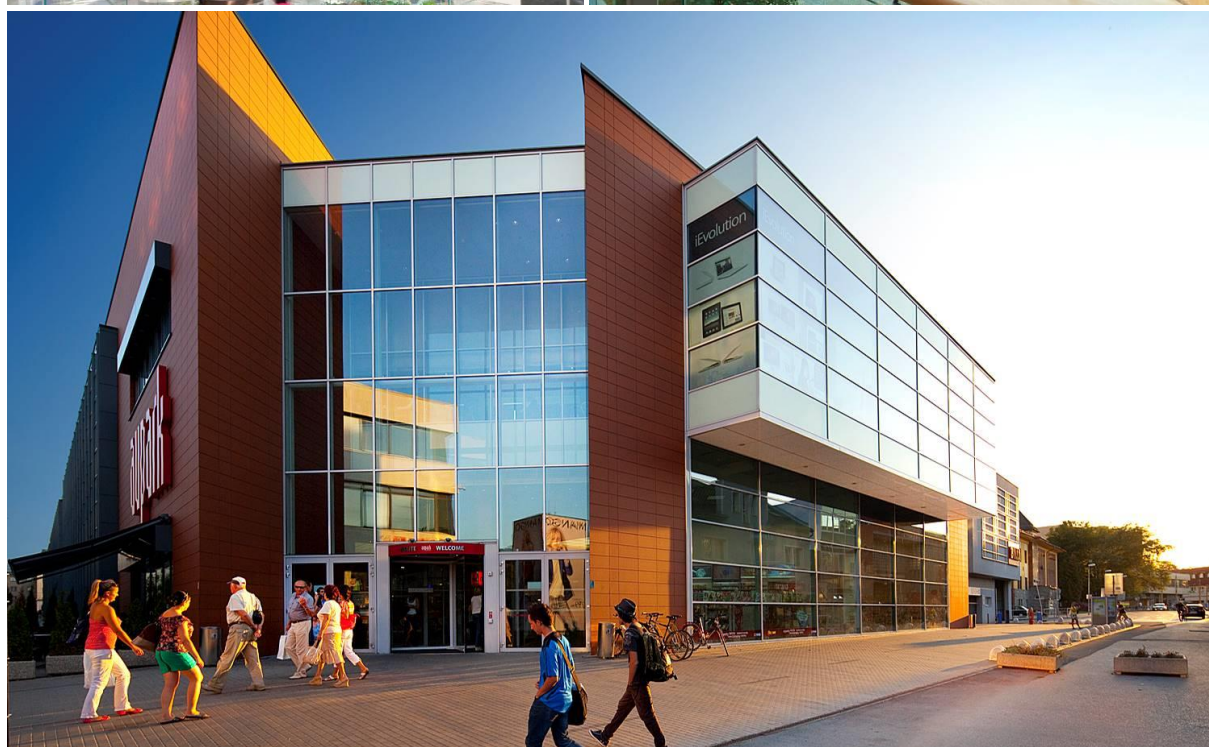

# AUPARK SHOPPING CENTER

SLOVENSKO  
**ŽILINA**

realizácia	2010
plocha GLA	25 500 m <sup>2</sup>
výmena vzduchu	251 200 m <sup>3</sup> /h