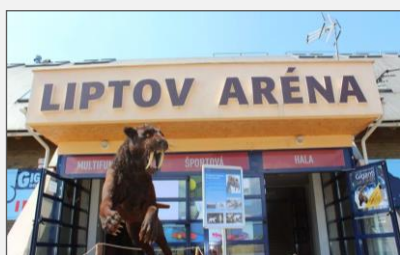

LIPTOV ARÉNA

realizácia: 2008
plocha: 2 500 m²
výmena vzduchu: 58 500 m³/hod.

TESCO
Every little helps

AVION SHOPPING PARK Bratislava

TESCO Tvrdošín

CITY CENTER Ružobmerok