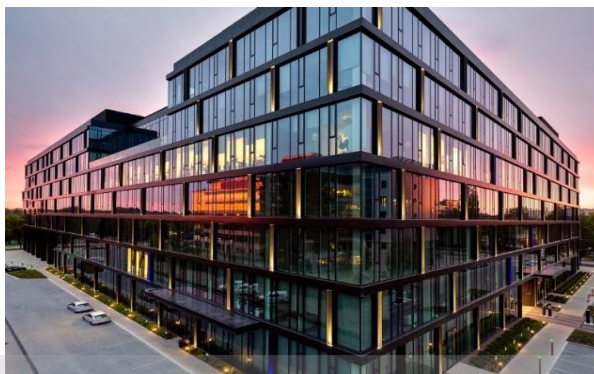

KONSTRUKTORSKA BUSINESS CENTER VARŠAVA POLSKO